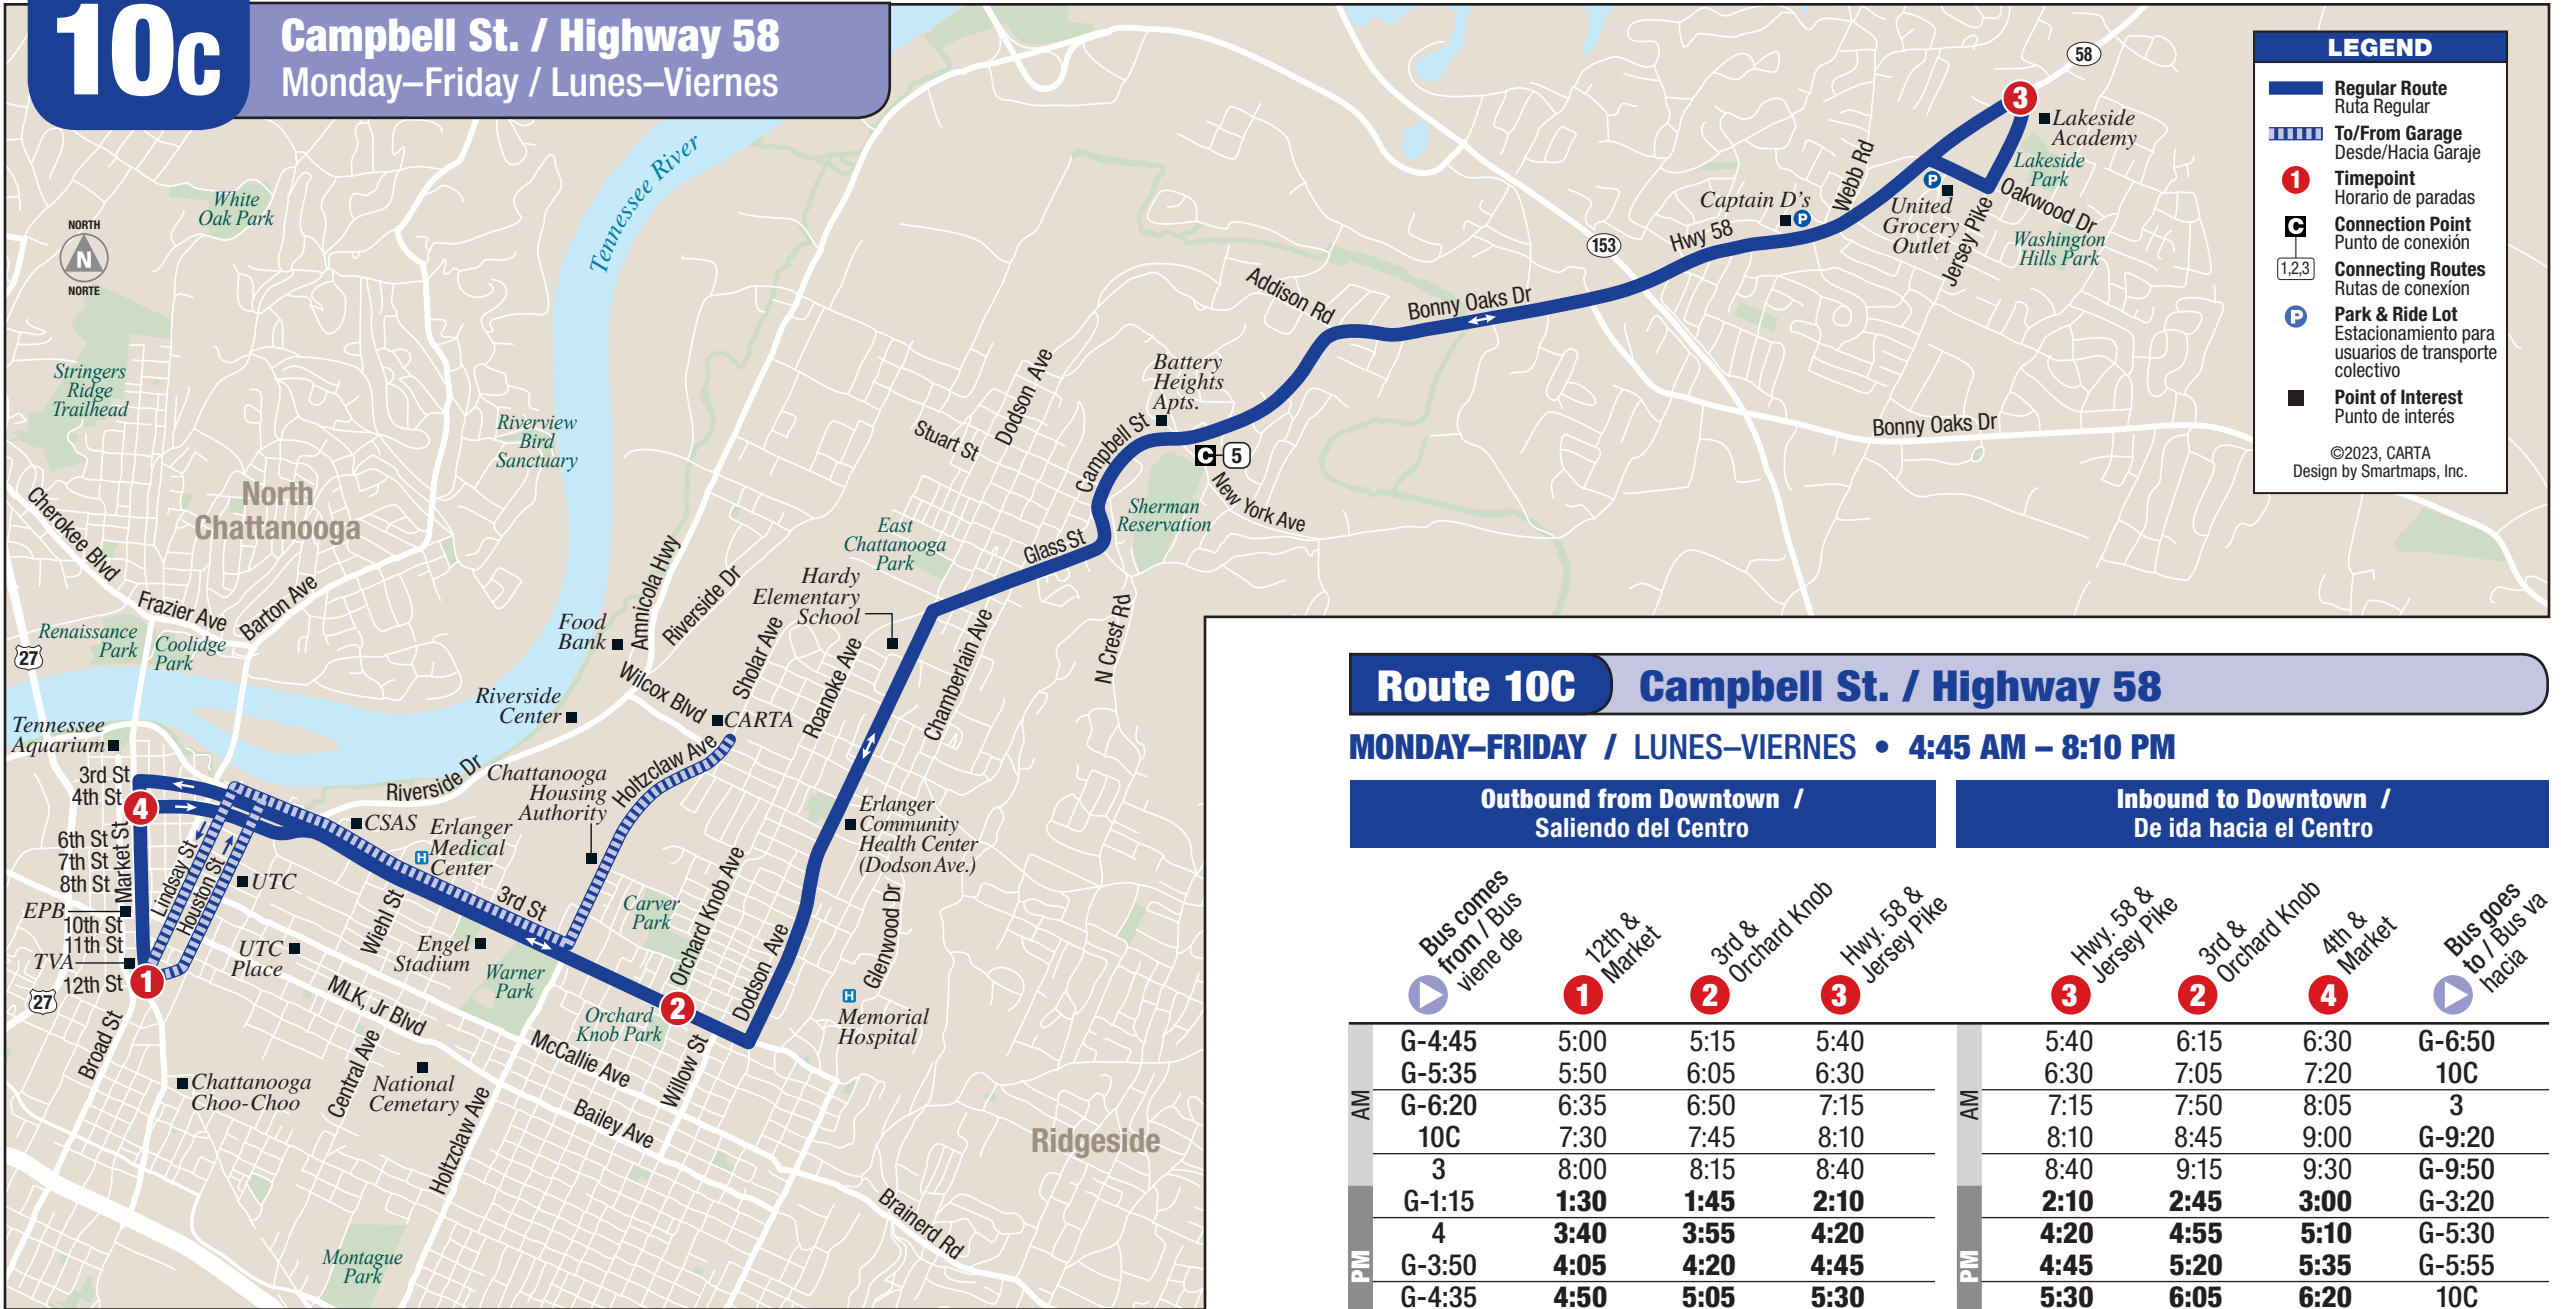

## Campbell St. / Highway 58 Monday–Friday / Lunes–Viernes

**LEGEND**

- Regular Route  
Ruta Regular
- ▬▬▬ To/From Garage  
Desde/Hacia Garaje
- 1 Timepoint  
Horario de paradas
- C Connection Point  
Punto de conexión
- 1,2,3 Connecting Routes  
Rutas de conexión
- P Park & Ride Lot  
Estacionamiento para usuarios de transporte colectivo
- Point of Interest  
Punto de interés

### Route 10C Campbell St. / Highway 58

MONDAY–FRIDAY / LUNES–VIERNES • 4:45 AM – 8:10 PM

**Outbound from Downtown / Saliendo del Centro**      **Inbound to Downtown / De ida hacia el Centro**

	Bus comes from / Bus viene de	1 12th & Market	2 3rd & Orchard Knob	3 Hwy. 58 & Jersey Pike		3 Hwy. 58 & Jersey Pike	2 3rd & Orchard Knob	4 4th & Market	Bus goes to / Bus hacia
AM	G-4:45	5:00	5:15	5:40		5:40	6:15	6:30	G-6:50
	G-5:35	5:50	6:05	6:30		6:30	7:05	7:20	10C
	G-6:20	6:35	6:50	7:15		7:15	7:50	8:05	3
	10C	7:30	7:45	8:10		8:10	8:45	9:00	G-9:20
PM	3	8:00	8:15	8:40		8:40	9:15	9:30	G-9:50
	G-1:15	<b>1:30</b>	<b>1:45</b>	<b>2:10</b>		<b>2:10</b>	<b>2:45</b>	<b>3:00</b>	G-3:20
	4	<b>3:40</b>	<b>3:55</b>	<b>4:20</b>		<b>4:20</b>	<b>4:55</b>	<b>5:10</b>	G-5:30
	G-3:50	<b>4:05</b>	<b>4:20</b>	<b>4:45</b>		<b>4:45</b>	<b>5:20</b>	<b>5:35</b>	G-5:55
PM	G-4:35	<b>4:50</b>	<b>5:05</b>	<b>5:30</b>		<b>5:30</b>	<b>6:05</b>	<b>6:20</b>	10C
	10C	<b>6:25</b>	<b>6:40</b>	<b>7:05</b>		<b>7:05</b>	<b>7:40</b>	<b>7:55</b>	G-8:10

**HOLIDAY SERVICE:** Route not in service on Saturdays, Sundays, New Year's Day, Martin Luther King, Jr. Day, Memorial Day, Juneteenth, Independence Day, Labor Day, Thanksgiving Day and Christmas Day. / **HORARIO EN DÍAS FESTIVOS:** No hay servicio de ruta los sábados, domingos, día de Año Nuevo, día de Dr. Martin Luther King, Jr., día de Homenaje a los Caídos (Memorial Day), Juneteenth, día de Independencia, día del Trabajo, día de Acción de Gracias y Navidad.